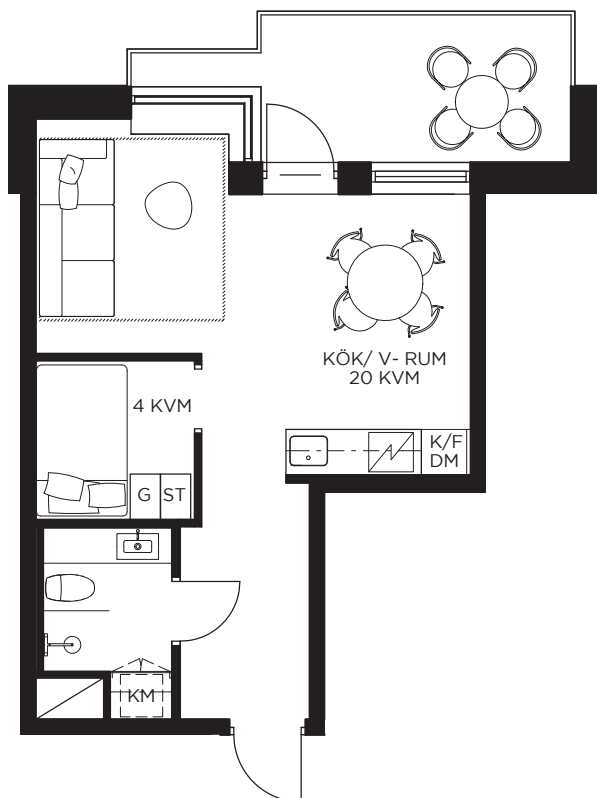

1,5 RoK

35 KVM

2,3,4,5,6 TR

BALKONG 9 KVM

UPPLÅTES SOM 1 ROK

LGH-NR

02.1201, 02.1301, 02.1401,
02.1501, 02.1601

TEGELUDDEN
GÄRDET

0 1 2 3 4 5 METER

Skala 1:100

2018-05-22

K/F	KYL/FRYS
U/M	UGN/MICRO
VK	VINKYL
HS	HÖGSKÅP
IND	INDUKTIONSHÄLL
DM	DISKMASKIN
G	GARDEROB
SDG	SKJUTDÖRRSGARDEROB
ST	STÄDSKÅP
WC	WALK-IN CLOSET
KLK	KLÄDKAMMARE

TM	TVÄTTMASKIN
TT	TORKTUMLARE
KM	KOMBITVÄTTMASKIN
FR	FRÅNVALSVÄGG
VÄ	VÄXTSKÄRM

TAKHÖJD
ENTRÉPLAN - 4 TR CA 2,5 M
5 TR - 7 TR CA 2,6 M
BRÖSTNINGSHÖJD PÅ FÖNSTER CA
0,4 M, OM EJ ANNAT ANGES.

VATTENBUREN GOLVVÄRME

KOMBIUGN (MICRO/VARMLUFT) FINNS PLACERAD
UNDER INDUKTIONSHÄLL OM EJ ANNAT ANGES