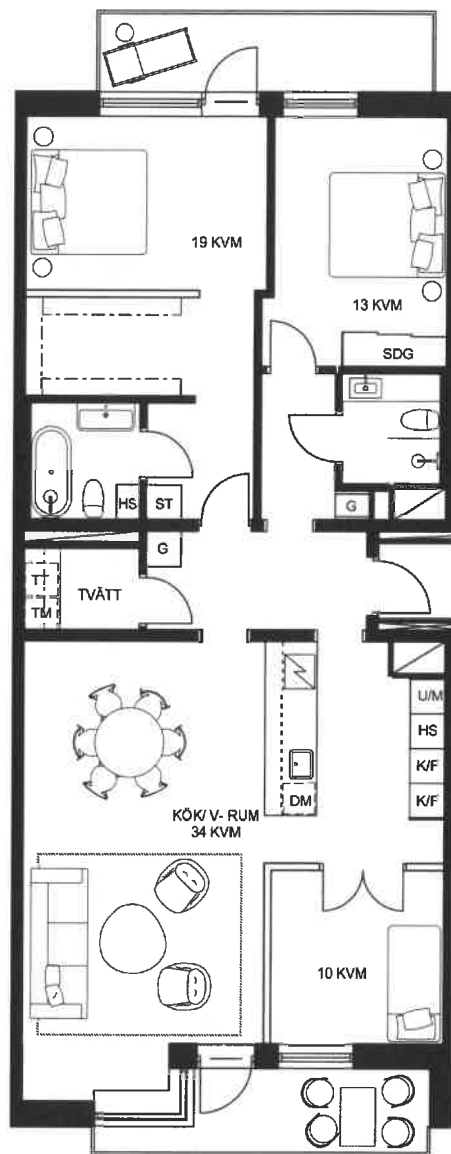

4 RoK

114 KVM

1 TR

BALKONG 15 KVM

LGH-NR

02.1106

TEGELUDDEN
GÄRDET

0 1 2 3 4 5 METER
Skala 1:125

2017-06-27

K/F	KYL/FRYS
U/M	UGN/MICRO
V/K	VINKYL
H/S	HÖGSKÅP
I	INDUKTIONSHÄLL
D/M	DISKMASKIN
G	GARDEROB
S/D/G	SKJUTDÖRRSGARDEROB
S/T	STÄDSKÅP
W/C	WALK-IN CLOSET
K/L/K	KLÄDKAMMARE

T/M	TVÄTTMASKIN
T/T	TORKTUMLARE
K/M	KOMBITVÄTTMASKIN
F/V	FRÅNVALSVÄGG
V	VÄXTSKÄRM

TAKHÖJD
ENTRÉPLAN - 4 TR CA 2,5 M
5 TR - 7 TR CA 2,6 M

BRÖSTNINGSHÖJD PÅ FÖNSTER CA
0,4 M, OM EJ ANNAT ANGES.

VATTENBUREN GOLVVÄRME

KOMBIUGN (MICRO/VARMLUFT) FINNS PLACERAD
UNDER INDUKTIONSHÄLL OM EJ ANNAT ANGES