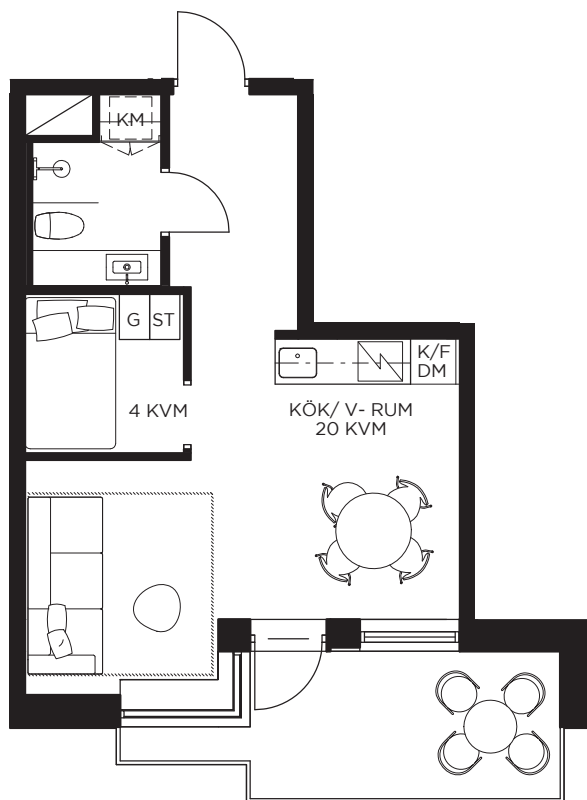

1,5 RoK

35 KVM

2,3,4,5,6 TR

BALKONG 9 KVM

UPPLÅTES SOM 1 ROK

LGH-NR

02.1204, 02.1304, 02.1404,
02.1504, 02.1603

TEGELUDDEN
GÄRDET

0 1 2 3 4 5 METER

Skala 1:100

2018-05-22

K/F	KYL/FRYS
U/M	UGN/MICRO
VK	VINKYL
HS	HÖGSKÅP
	INDUKTIONSHÄLL
DM	DISKMASKIN
G	GARDEROB
SDG	SKJUTDÖRRSGARDEROB
ST	STÄDSKÅP
WC	WALK-IN CLOSET
KLK	KLÄDKAMMARE

TM	TVÄTTMASKIN
TT	TORKTUMLARE
KM	KOMBIVÄTTMASKIN
	FRÅNVALSVÄGG
	VÄXTSKÄRM