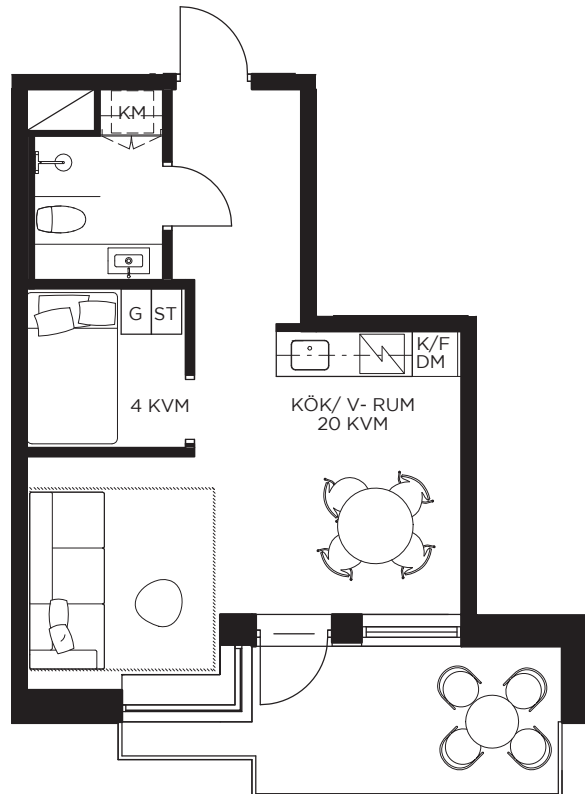

1,5 RoK

35 KVM

2,3,4,5,6 TR

BALKONG 9 KVM

UPPLÅTES SOM 1 ROK

LGH-NR

02.1204, 02.1304, 02.1404,
02.1504, 02.1603

TEGELUDDEN
GÄRDET

0 1 2 3 4 5 METER

Skala 1:100

2017-02-02

K/F	KYL/FRYS
U/M	UGN/MICRO
VK	VINKYL
HS	HÖGSKÅP
IND	INDUKTIONSHÄLL
DM	DISKMASKIN
G	GARDEROB
SDG	SKJUTDÖRRSGARDEROB
ST	STÄDSKÅP
WIC	WALK-IN CLOSET
KLK	KLÄDKAMMARE

TM	TVÄTTMASKIN
TT	TORKTUMLARE
KM	KOMBITVÄTTMASKIN
FR	FRÄNVALSVÄGG
VÄ	VÄXTSKÄRM