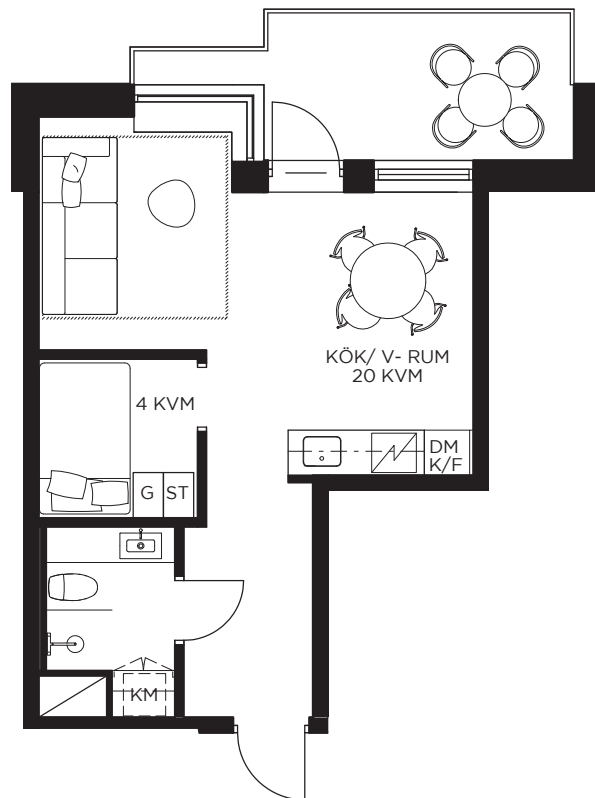

1,5 RoK

35 KVM

2,3,4,5,6 TR

BALKONG 9 KVM

UPPLÅTES SOM 1 ROK

LGH-NR

02.1201, 02.1301, 02.1401,
02.1501, 02.1601

TEGELUDDEN
GÄRDET

0 1 2 3 4 5 METER

Skala 1:100

2017-02-02

K/F	KYL/FRYS
U/M	UGN/MICRO
VK	VINKYL
HS	HÖGSKÅP
IND	INDUKTIONSHÄLL
DM	DISKMASKIN
G	GARDEROB
SDG	SKJUTDÖRRSGARDEROB
ST	STÅDSKÅP
WIC	WALK-IN CLOSET
KLK	KLÄDKAMMARE

TM	TVÄTTMASKIN
TT	TORKTUMLARE
KM	KOMBIVÄTTMASKIN
FR	FRÄNVALSVÄGG
VÄ	VÄXTSKÄRM

TAKHÖJD
ENTRÉPLAN - 4 TR CA 2,4 M
5 TR - 7 TR CA 2,6 M

BRÖSTNINGSHÖJD PÅ FÖNSTER CA
0,4 M, OM EJ ANNAT ANGES.

VATTENBUREN GOLVVÄRME

KÖMBIUGN (MICRO/VARMLUFT) FINNS PLACERAD
UNDER INDUKTIONSHÄLL OM EJ ANNAT ANGES