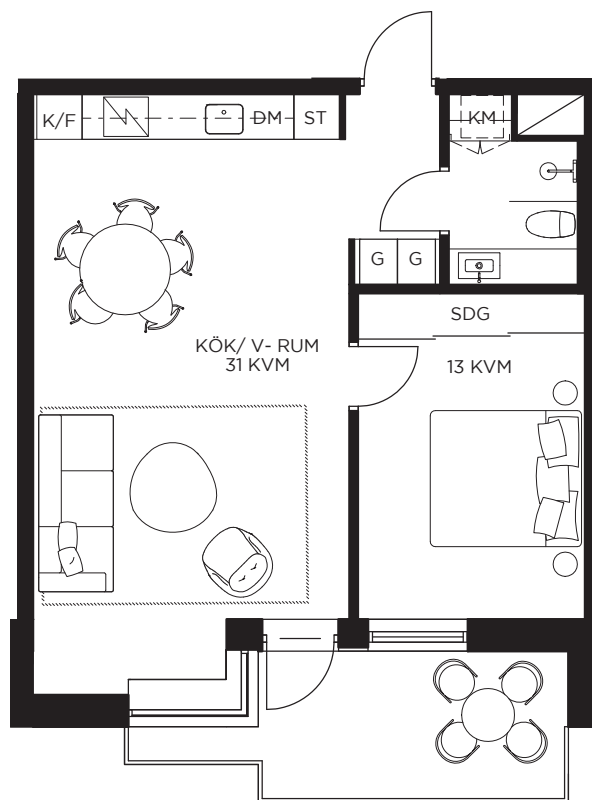

2 RoK
 52 KVM
 2,3,4,5,6 TR
 BALKONG 9 KVM

LGH-NR

01.1204, 01.1304, 01.1404, 01.1503,
 01.1603

TEGELUDDEN
 GÄRDET

0 1 2 3 4 5 METER

Skala 1:100

2017-02-02

K/F	KYL/FRYS
U/M	UGN/MICRO
VK	VINKYL
HS	HÖGSKÅP
IN	INDUKTIONSHÄLL
DM	DISKMASKIN
G	GARDEROB
SDG	SKJUTDÖRRSGARDEROB
ST	STÄDSKÅP
WIC	WALK-IN CLOSET
KLK	KLÄDKAMMARE

TM	TVÄTTMASKIN
TT	TORKTUMLARE
KM	KOMBITVÄTTMASKIN
FR	FRÄNVALSVÄGG
VÅ	VÄXTSKÄRM

TAKHÖJD
 ENTRÉPLAN - 4 TR CA 2,4 M
 5 TR - 7 TR CA 2,6 M

BRÖSTNINGSHÖJD PÅ FÖNSTER CA
 0,4 M, OM EJ ANNAT ANGES.

VATTENBUREN GOLVVÄRME